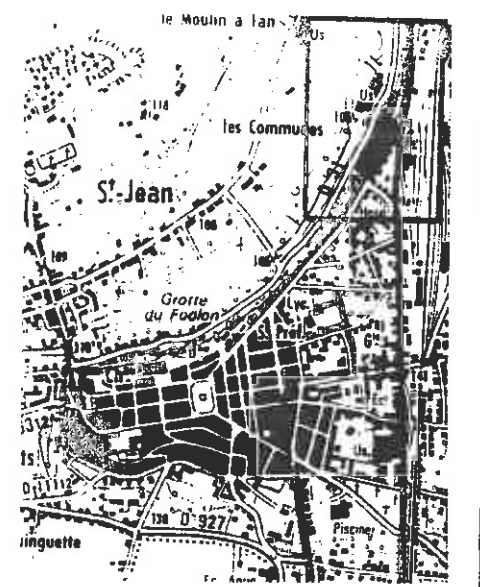

VILLE DE CHATEAUDUN  
RISQUES NATURELS PREVISIBLES  
MOUVEMENTS DE TERRAIN  
PLAN DE SITUATION  
Echelle : 1/25 000

**VILLE DE CHATEAUDUN**

**RISQUES NATURELS PREVISIBLES**

**MOUVEMENTS DE TERRAIN**

**Secteur I**

Echelle : 1/2000

VILLE DE CHATEAUDUN

RISQUES NATURELS PREVISIBLES

MOUVEMENTS DE TERRAIN

Secteur II

Echelle : 1/2000

VILLE DE CHATEAUDUN

RISQUES NATURELS PREVISIBLES