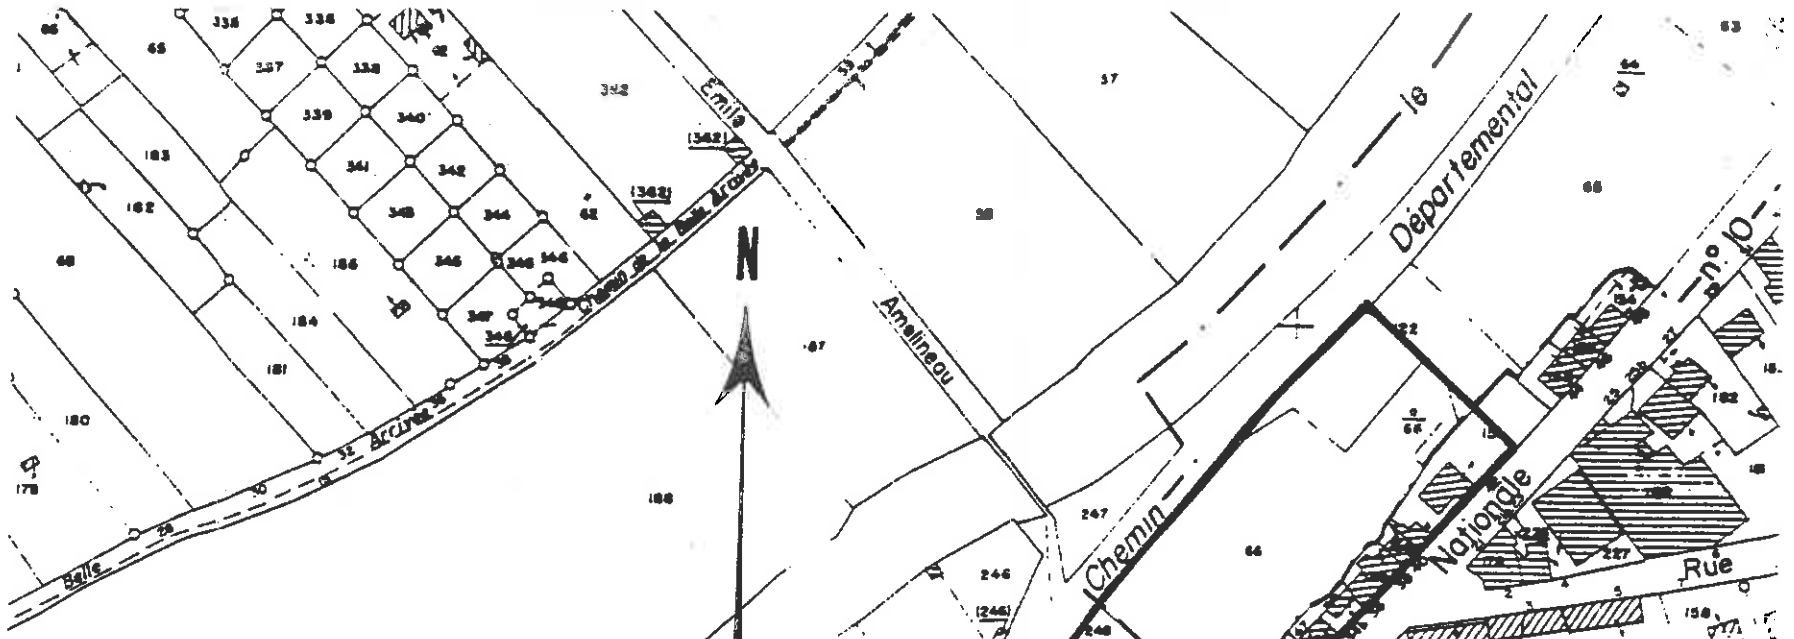

VILLE DE CHATEAUDUN  
RISQUES NATURELS PREVISIBLES  
MOUVEMENTS DE TERRAIN  
PLAN DE SITUATION  
Echelle : 1/25 000

**VILLE DE CHATEAUDUN**

**RISQUES NATURELS PREVISIBLES**

**MOUVEMENTS DE TERRAIN**

**Secteur I**

Echelle : 1/2000

VILLE DE CHATEAUDUN

RISQUES NATURELS PREVISIBLES

MOUVEMENTS DE TERRAIN

Secteur II

Echelle : 1/2000

VILLE DE CHATEAUDUN

RISQUES NATURELS PREVISIBLES

MOUVEMENTS DE TERRAIN

Secteur III

Echelle : 1/2000