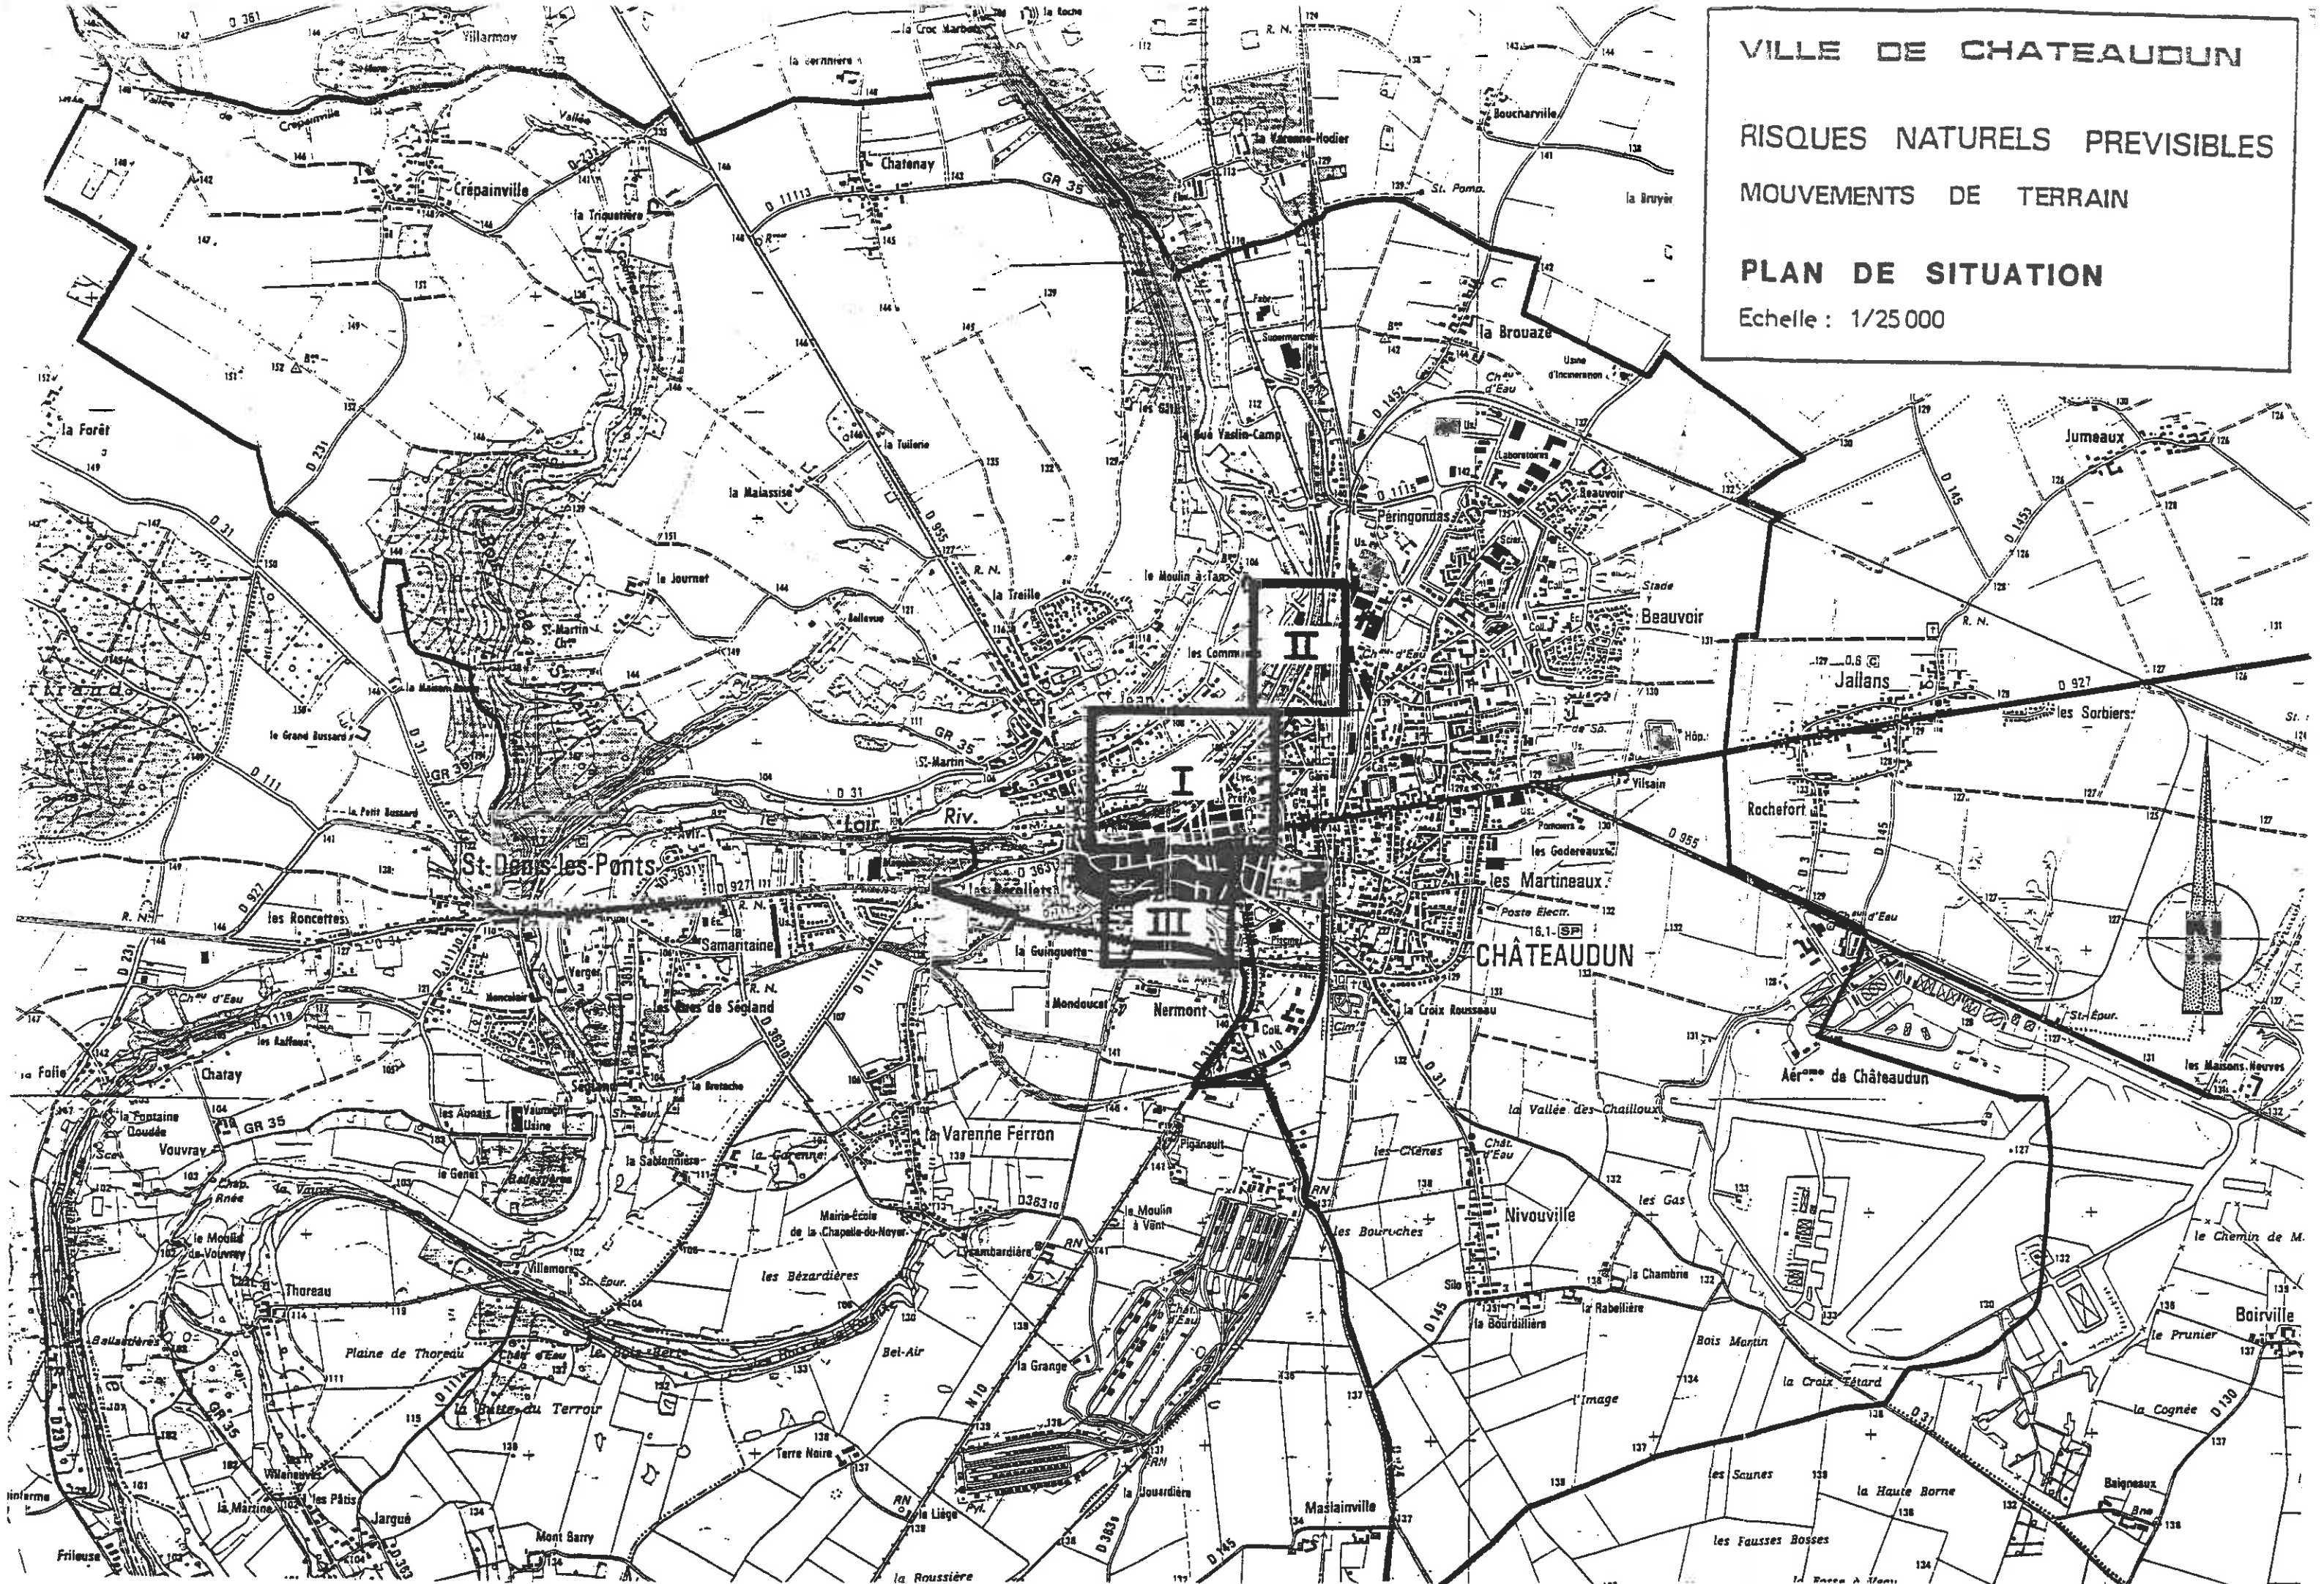

VILLE DE CHATEAUDUN  
RISQUES NATURELS PREVISIBLES  
MOUVEMENTS DE TERRAIN  
PLAN DE SITUATION  
Echelle : 1/25 000

**VILLE DE CHATEAUDUN**

**RISQUES NATURELS PREVISIBLES**

**MOUVEMENTS DE TERRAIN**

**Secteur I**

Echelle : 1/2000

VILLE DE CHATEAUDUN

RISQUES NATURELS PREVISIBLES

MOUVEMENTS DE TERRAIN

Secteur II

Echelle : 1/2000

VILLE DE CHATEAUDUN

RISQUES NATURELS PREVISIBLES