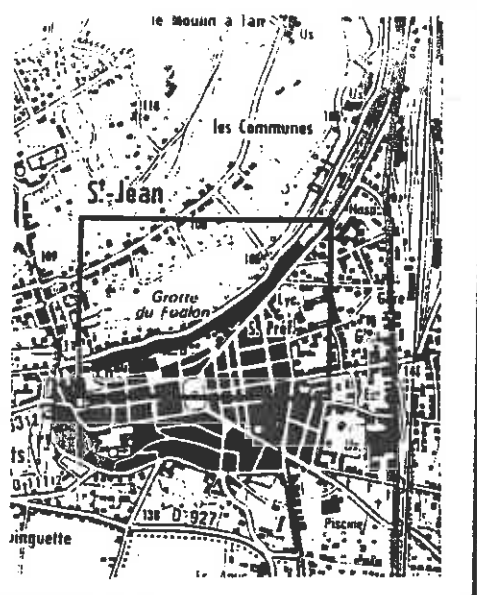

VILLE DE CHATEAUDUN  
RISQUES NATURELS PREVISIBLES  
MOUVEMENTS DE TERRAIN  
PLAN DE SITUATION  
Echelle : 1/25 000

**VILLE DE CHATEAUDUN**

**RISQUES NATURELS PREVISIBLES**

**MOUVEMENTS DE TERRAIN**

**Secteur I**

Echelle : 1/2000

VILLE DE CHATEAUDUN

RISQUES NATURELS PREVISIBLES

MOUVEMENTS DE TERRAIN

Secteur II

Echelle : 1/2000

VILLE DE CHATEAUDUN

RISQUES NATURELS PREVISIBLES